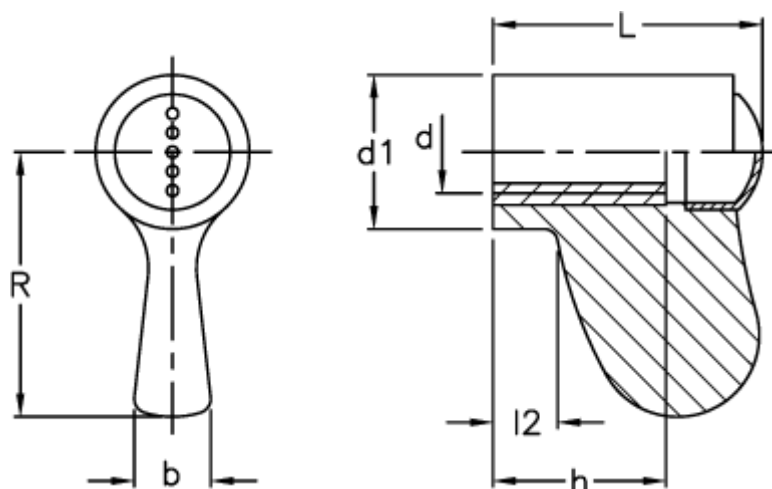

Varenummer: 23052254061
Beskrivelse: E+G Vingemøtrik m/1 vinge
ESN.70-B M8-C1, sort dækkappe

Mål

b	= 10
d1	= 20
d 6H	= M8
h	= 20
L	= 36
l2	= 8.0
R	= 35.0